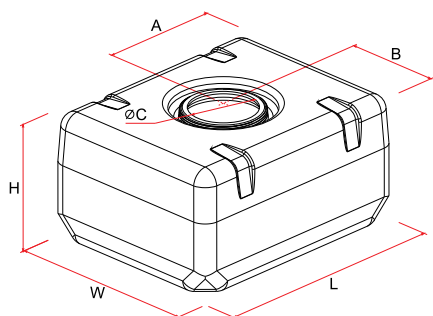

Serbatoio Acqua

Destinati allo stivaggio dell'acqua per usi generali a bordo

- ✔ Disponibile in 10 misure differenti e prodotto nel colore bianco
- ✔ Realizzato in polietilene
- ✔ Di robusta fabbricazione, dotato di tappo con guarnizione per prevenire le perdite
- ✔ Ideale per barche a vela e a motore
- ✔ Serbatoio acqua per uso generico di bordo, come per operazioni di pulizia e per la doccia

Fabbricato in Italia

Codice	Capacità (L)	L (mm)	W (mm)	H (mm)	G (mm)	A (mm)	B (mm)	C (mm)
190002	25	500	400	160	165	250	200	133,5
190003	35	700	400	160	165	250	200	133,5
190004	45	500	400	260	265	250	200	133,5
190005	48	600	450	210	215	250	225	133,5
190006	55	700	450	210	215	250	225	133,5
190007	65	700	400	260	265	250	200	133,5
190008	75	600	450	310	315	250	225	133,5
190009	85	700	450	310	315	250	225	133,5
190010	90	1100	450	210	215	500	225	133,5
190011	135	1100	450	310	315	500	225	133,5

Può essere usato in combinazione con:

Supporto con cinghia 1,50 m,
per scatola batteria/serbatoio

Sensore per serbatoi acqua
(12/24V, Inox 316, SAE5)