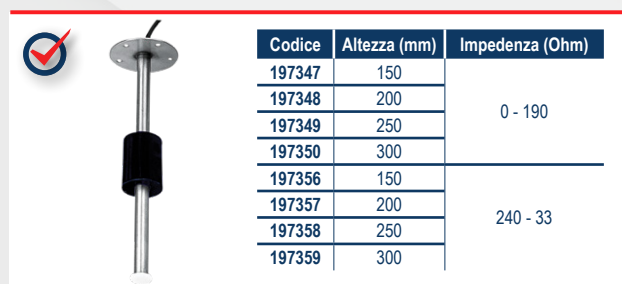

Sensore per serbatoi acqua
(12/24V, Inox 316, SAE5)